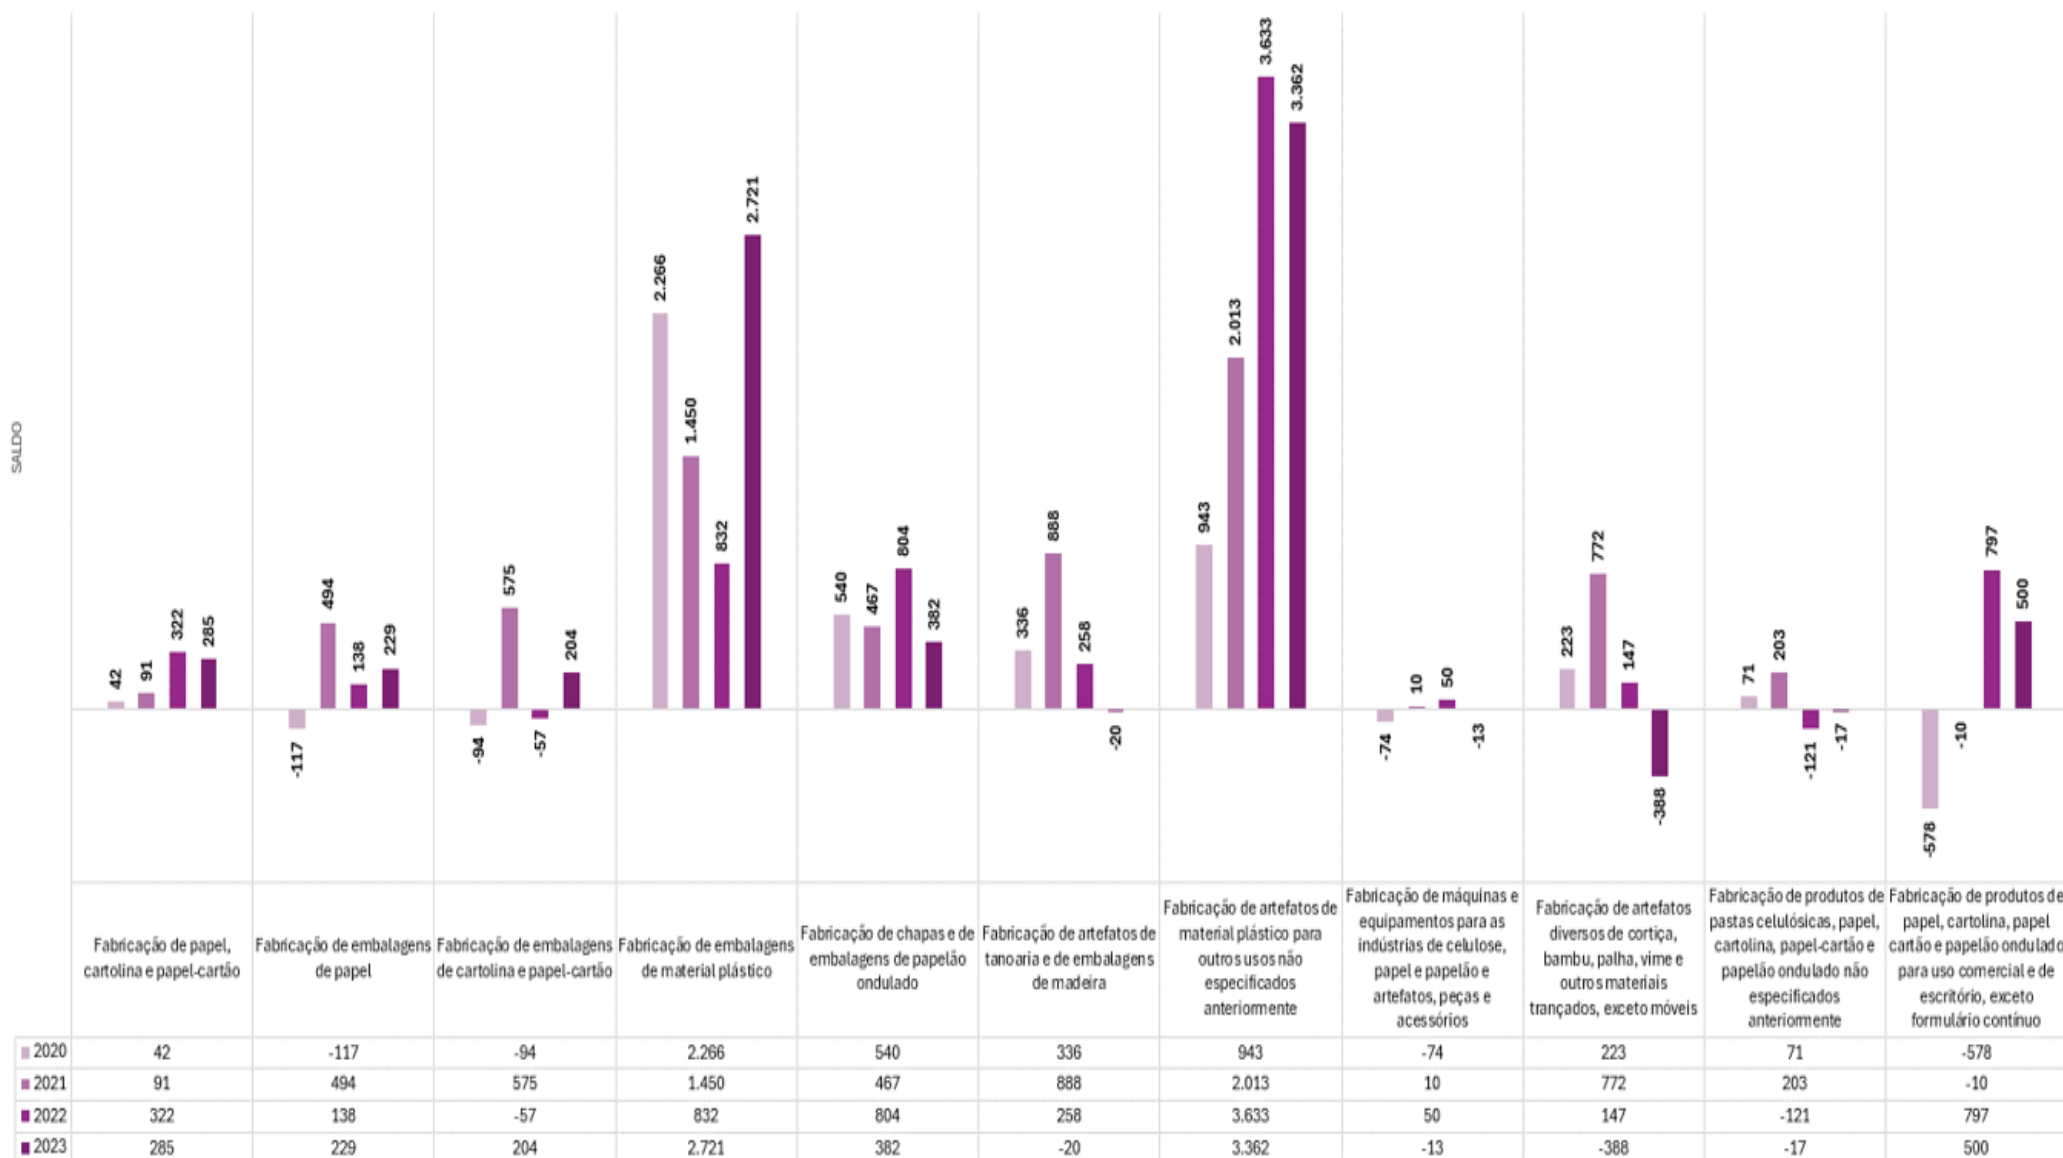

SALDO DO EMPREGO NO ESTADO DE SÃO PAULO DOS SEGUINTE CNAE 'S

Fonte : CAGED - Ministério do Trabalho e Emprego

Elaboração : Siapapeco - Março 2024